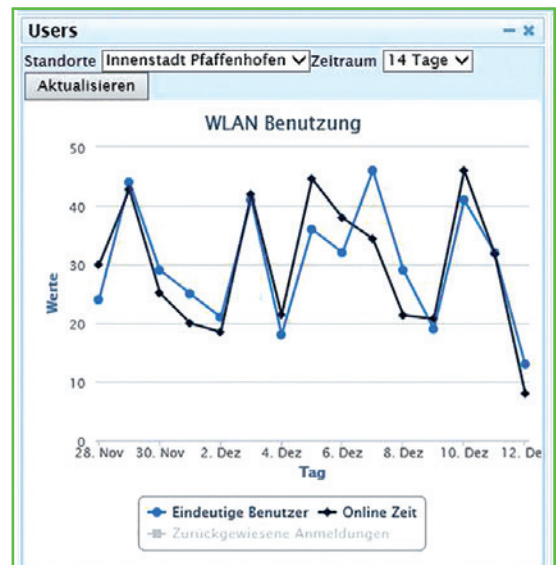

REFERENZEN

Über ein Portal lässt sich ablesen, wie viele Personen das WLAN nutzen. Das Beispiel zeigt einen Teilbereich des WLANs in der Pfaffenhofer Innenstadt.

Für ein individuelles Angebot nehmen Sie bitte Kontakt mit uns auf.

Ihr vWORK Service- und Vertriebspartner:

STAHl
COMPUTERTECHNIK

Stahl Computertechnik GmbH
Hauptplatz 11 | 85276 Pfaffenhofen/Ilm
T +49 8441 408 58-0 | www.stahlgmbh.de

vWORK ist eine eingetragene Marke der Stahl Computertechnik GmbH

www.vwork-wlan.de