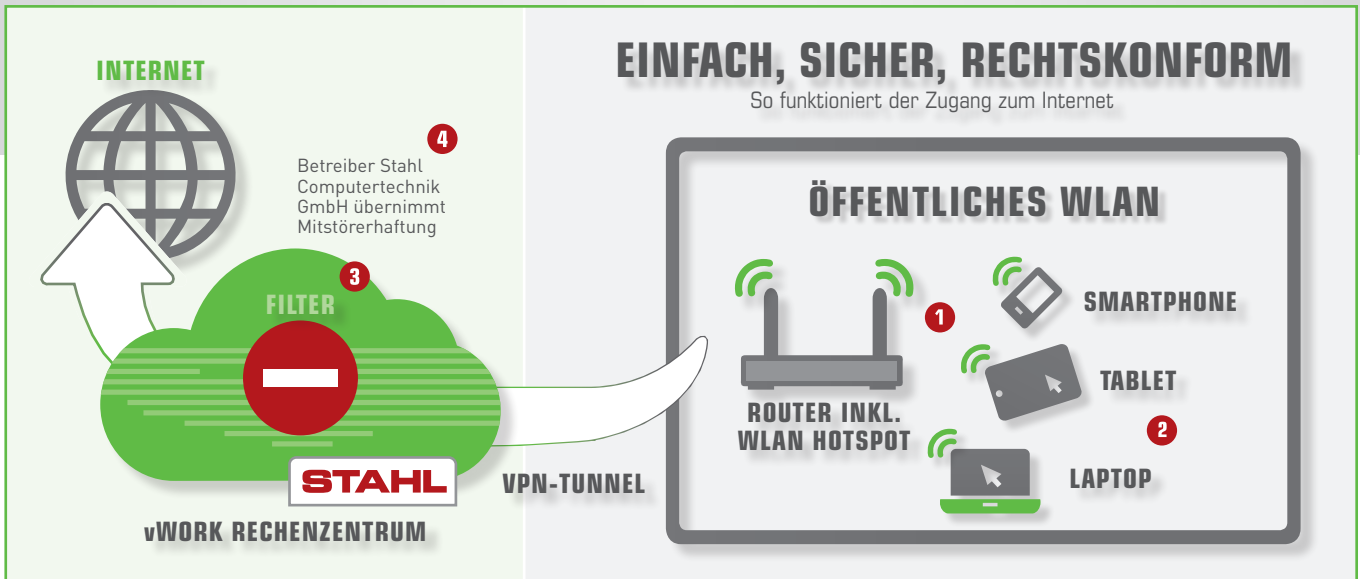

vWORK WLAN FÜR ÖFFENTLICHE PLÄTZE UND EINRICHTUNGEN

Informieren Sie sich auf vwork-wlan.de über unsere leistungsstarken Angebote!

EINFACH, SICHER, RECHTSKONFORM

So funktioniert der Zugang zum Internet

- **1 Unkomplizierte Nutzung**
  keine Registrierung mit persönlichen Daten nötig
- **2 Technisch sicher**
  WLAN-Nutzer können ihre Geräte untereinander nicht sehen
- **3 Gesichert und geschützt**
  Zugriff auf Tauschbörsen, illegale und jugendgefährdende Seiten gesperrt
- **4 Kein rechtliches Risiko**
  Sie sind von der Haftung freigestellt

TECHNIK

Individuelle Konfiguration: Die Lösung wird jeweils an örtliche Gegebenheiten angepasst nach Vermessung der Flächen.

Router, WLAN HotSpot / Public Spot: Wir setzen Geräte und Software „made in Germany“ ein. LANCOM ist der führende deutsche Hersteller in diesem Bereich, außerdem kommen Produkte von Ruckus zum Einsatz.

Rechenzentrum und WLAN-Betreiber: Die vWORK Rechenzentren befinden sich in Deutschland. Die Stahl Computertechnik GmbH ist ein inhabergeführter, unabhängiger IT-Dienstleister und bei der Bundesnetzagentur als Provider registriert.

WARTUNG & SERVICE

Wartung: Wir bzw. ein örtlicher Servicepartner übernimmt in der Vertragslaufzeit die Störungsbeseitigung der WLAN-Router. Bei einem Hardwaredefekt tauschen wir die gemieteten Geräte kostenfrei aus. Alle Geräte sind vorkonfiguriert und müssen somit nur noch vor Ort angeschlossen werden.

Einfaches und zentrales Management: Die WLAN-Router lassen sich zentral managen. Konfiguration und Firmware können einfach und schnell per Fernwartung aktualisiert werden. Das Systemmonitoring überwacht die Verfügbarkeit, Bandbreite und Auslastung Ihres WLAN.